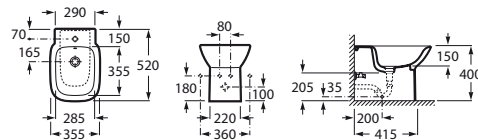

DEBBA

Bideu din porțelan

DIMENSIUNI

Lungime	355 mm
Lățime	520 mm
Înălțime	400 mm

CULORI ȘI FINISAJE

00 White

PRE (FĂRĂ TVA) (FĂRĂ TVA)

449,00 LEI

SCHIȚE TEHNICE

CARACTERISTICI

Formă: Pătrată

Incompatibil cu capacul

Orificii pentru baterie: 1 Ventil de scurgere

Set de fixare: Inclus

Spate lipit de perete

Tip instalare: Pe pardoseală